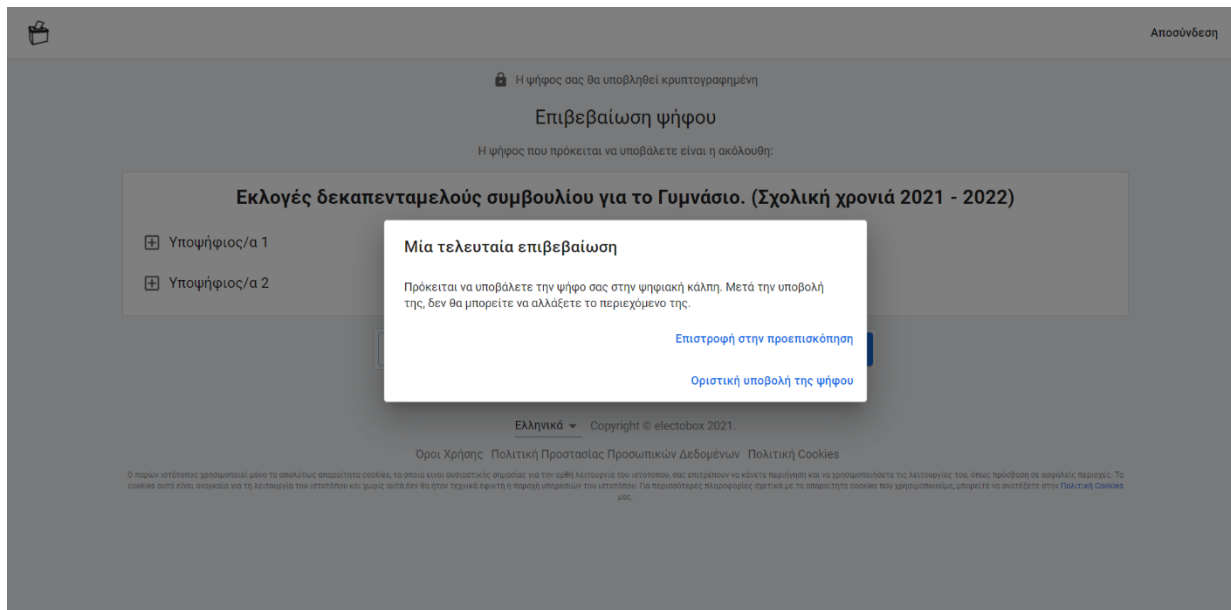

Αποσύνδεση

Η ψήφος σας θα υποβληθεί κρυπτογραφημένη

Επιβεβαίωση ψήφου

Η ψήφος που πρόκειται να υποβάλετε είναι η ακόλουθη:

Εκλογές δεκαπενταμελούς συμβουλίου για το Γυμνάσιο. (Σχολική χρονιά 2021 - 2022)

- Υποψήφιος/α 1
- Υποψήφιος/α 2

[ΑΛΛΑΓΗ ΨΗΦΟΥ](#) [ΥΠΟΒΟΛΗ ΨΗΦΟΥ](#)

Ελληνικά Copyright © electobox 2021.

Όροι Χρήσης Πολιτική Προστασίας Προσωπικών Δεδομένων Πολιτική Cookies

Ο παρών ιστότοπος χρησιμοποιεί μόνο τα απολύτως απαραίτητα cookies, τα οποία είναι ουσιωδώς σημανής για την ορθή λειτουργία του ιστότοπου, σας επιτρέπουν να κάνετε περιήγηση και να χρησιμοποιήσετε τις λειτουργίες του, όπως πρόσβαση σε ασφαλείς περιοχές. Τα cookies αυτά είναι αναγκαία για τη λειτουργία του ιστότοπου και χωρίς αυτά δεν θα ήταν τεχνικά εφικτή η παροχή υπηρεσιών του ιστότοπου. Για περισσότερες πληροφορίες σχετικά με τα απαραίτητα cookies που χρησιμοποιούμε, μπορείτε να ανατρέξετε στην Πολιτική Cookies μας.

Βήμα 9: Οριστική Υποβολή Ψήφου

Αφού βεβαιωθεί για τις επιλογές του/της τότε πατώντας το κουμπί **Οριστική υποβολή της ψήφου** οριστικοποιεί τη ψήφο του/της.

Βήμα 10: Κρυπτογράφηση και οριστική υποβολή ψήφου